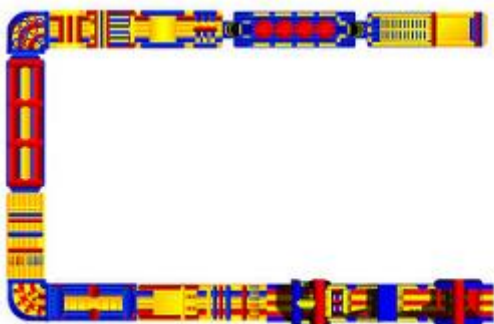

Wipe out Fun

Ken jullie het TV programma "WipeOut" nog? En willen jullie graag eens hetzelfde plezier of dezelfde uitdaging beleven, dan is de Wipe out Fun iets voor jullie!

Uit een aanbod van 50 springkastelen creëren wij verschillende leuke opdrachten/parcours die jullie als individu of als team moeten overleven. Het gaat om lef, humor, handigheid, actie, uitdagende hindernissen en spectaculaire uitgliders

Een greep uit het aanbod:

- Verschillende hindernissenparcours – tot 154m
Variabel in lengte – moeilijkheidsgraad
Wie legt als snelste het parcours af?
- Sweeper
Een lange, ronddraaiende opblaasbare balk probeert de kandidaten van hun troon te stoten.
- Steal the egg – Bungeerun
Wie legt het snelst of het verst het parcours af terwijl hij vasthangt aan een rekker.
- Kleine springkastelen
Leuke opdrachten met verschillende invalshoeken worden aangeboden. Steeds met een opblaasbare ondergrond.